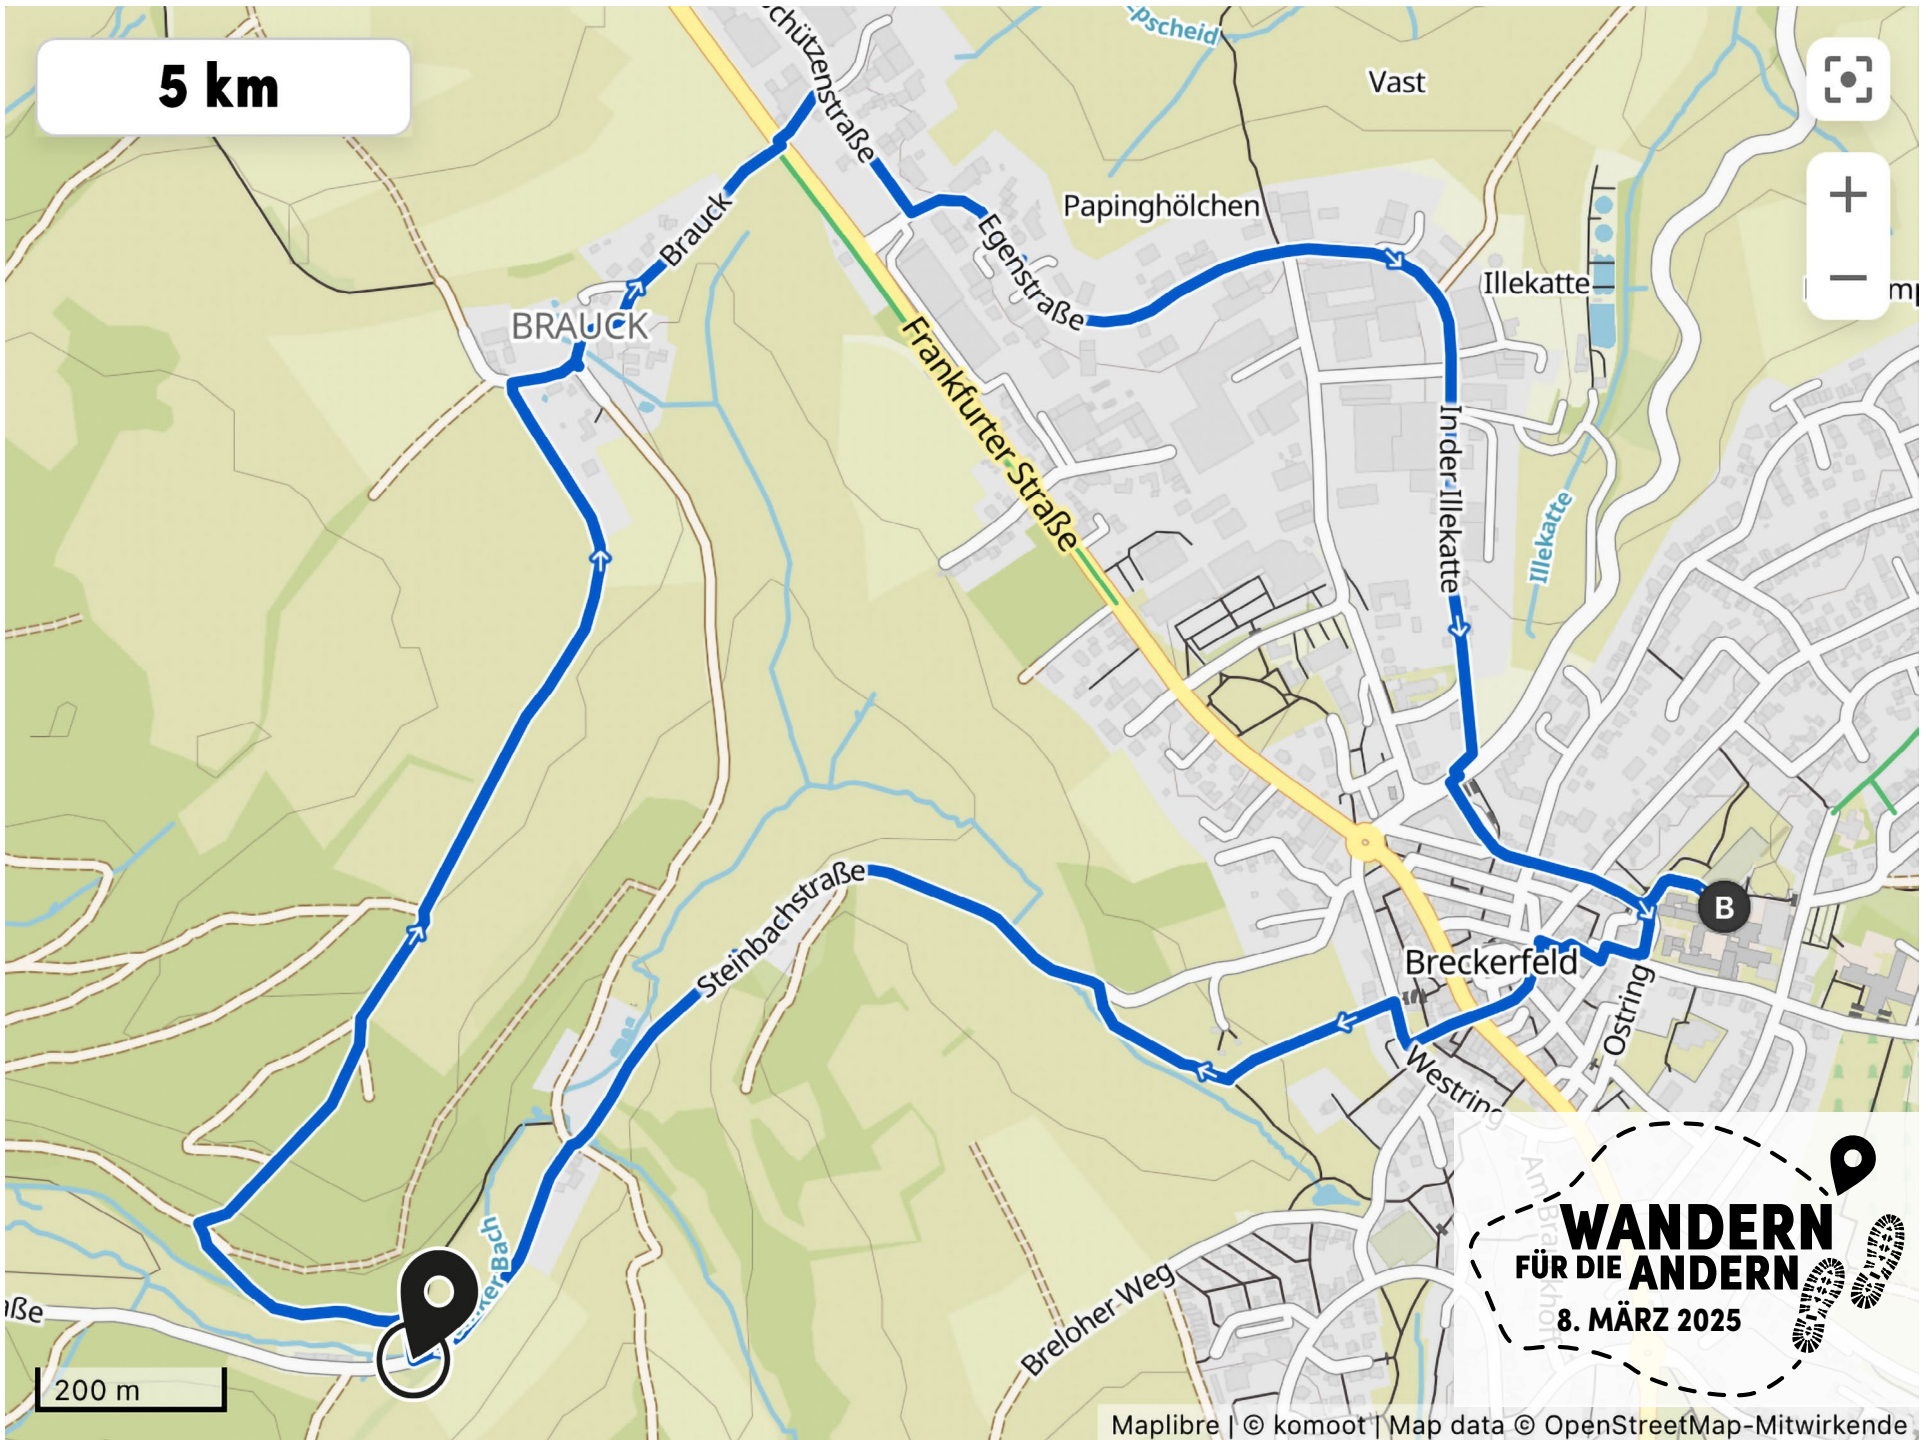

5 km

**WANDERN
FÜR DIE ANDERN**
8. MÄRZ 2025

10 km

Eicken

Brenscheid

KÖNIGSHEIDE

400 m

Hagener Straße

BRAÜCK

Frankfurter Straße

Breckerfeld

B

300 m

300 m

500 m

**WANDERN
FÜR DIE ANDERN**
8. MÄRZ 2025

15 km

Dörner Berg
(362-m)

Eicker

Brenscheid

Delle

Deller Straße

KÖNIGSHEIDE

BRAÜCK

**WANDERN
FÜR DIE ANDERN**

8. MÄRZ 2025

B

500 m